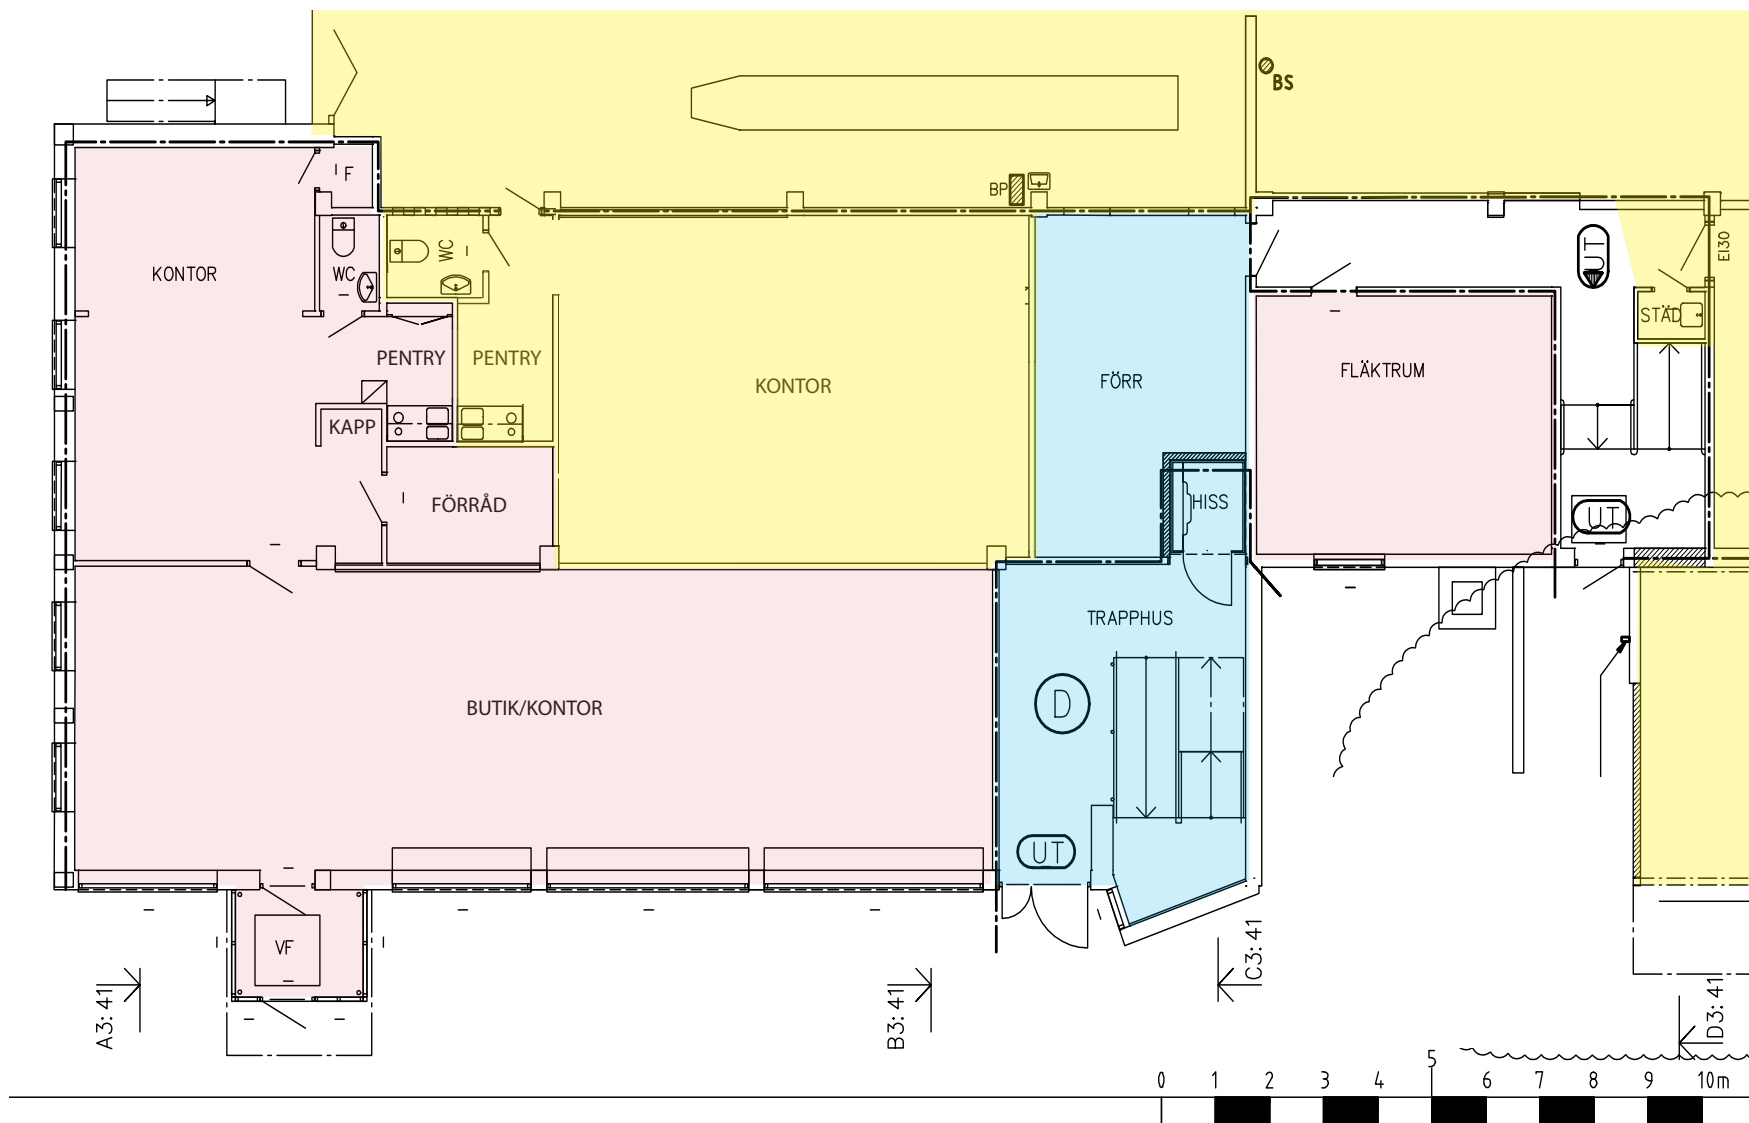

- Hagmans Golv & Färg
- Närljus
- Ledig lokal, ca 140 kvm

Åkersta 23:8
 DEL AV BOTTENVÅNINGEN
 Adress: Åkerstagatan 2, LJUSDAL

Så här ser den lediga lokalen ut idag!

Se även förslag på hur ett kontor kan se ut i nästa dokument.

Egen entré och stora fönster mot parkering